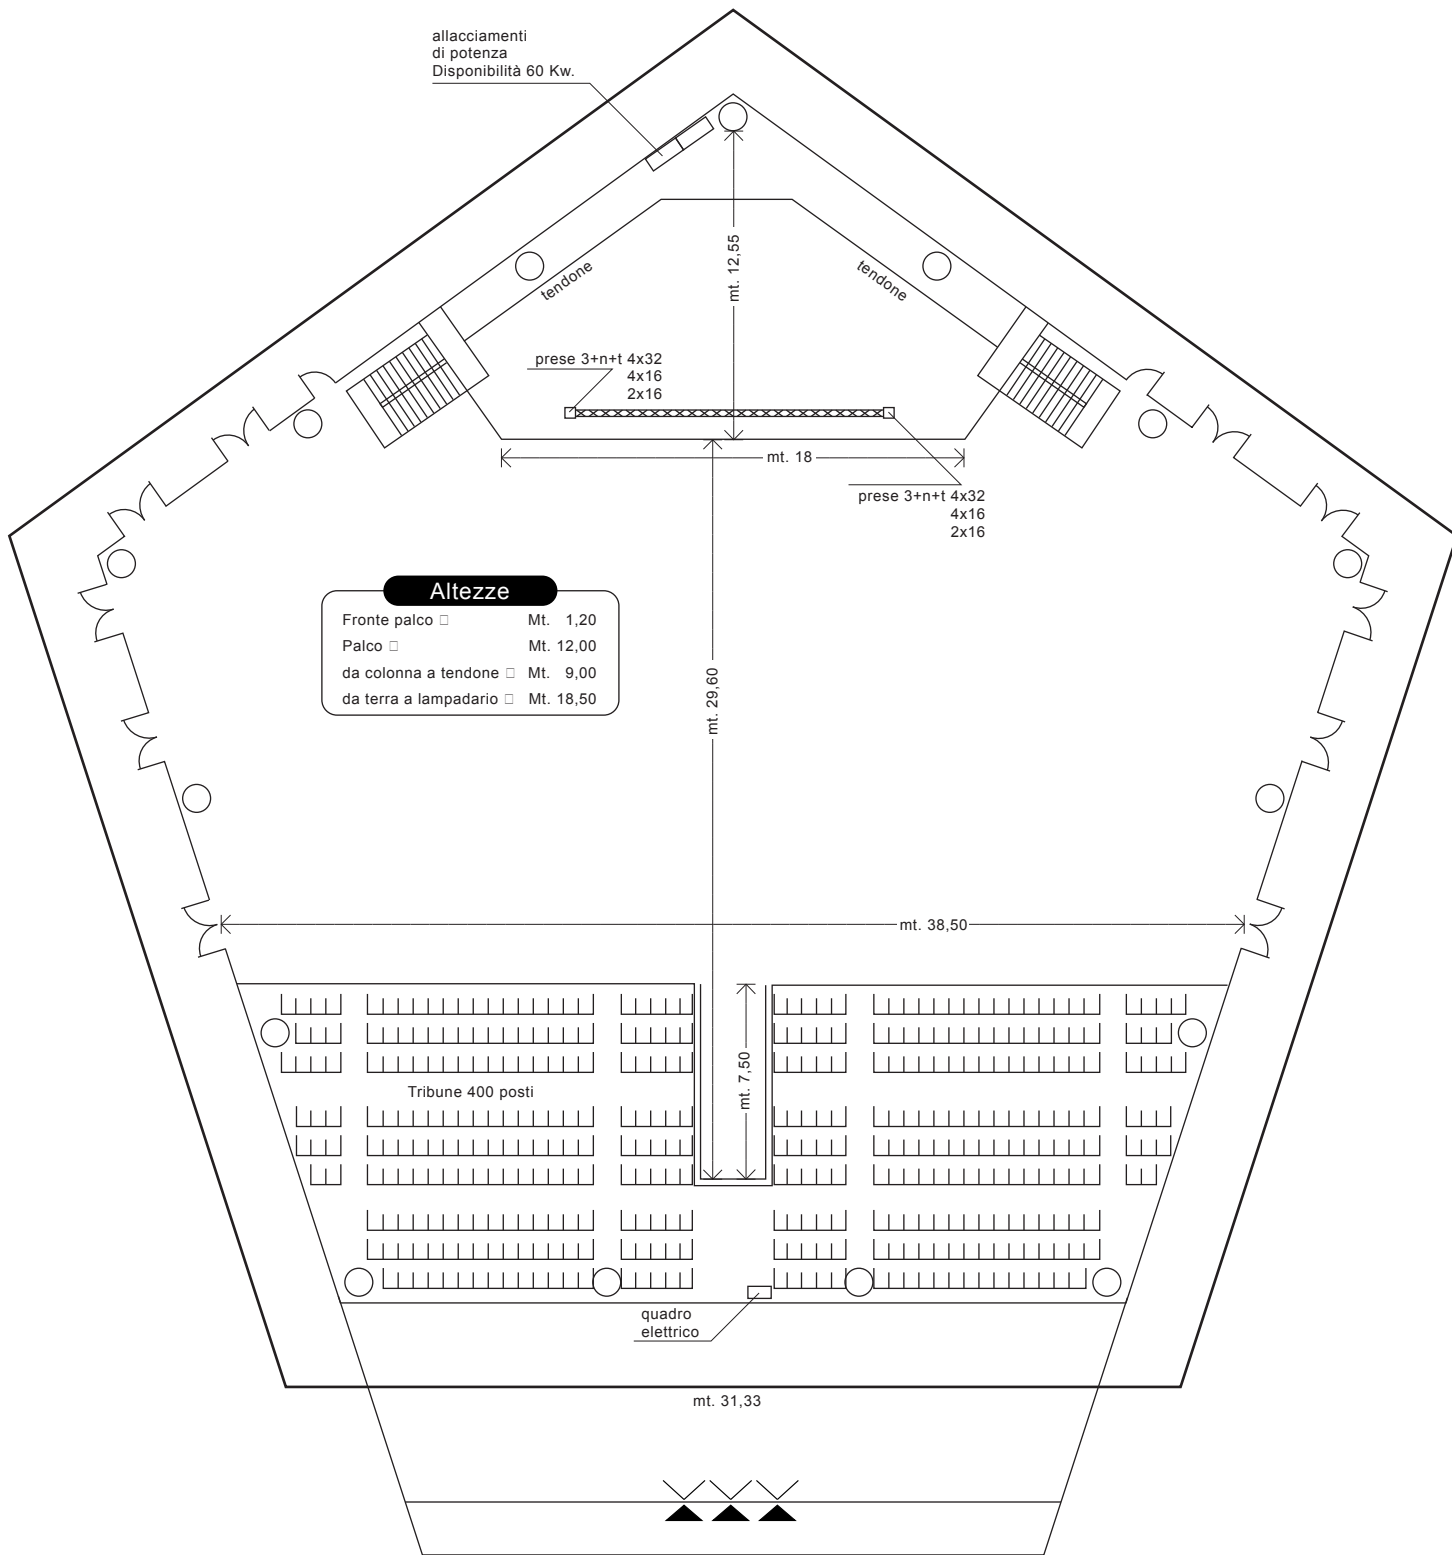

allacciamenti di potenza  
Disponibilità 60 Kw.

Altezze	
Fronte palco □	Mt. 1,20
Palco □	Mt. 12,00
da colonna a tendone □	Mt. 9,00
da terra a lampadario □	Mt. 18,50

**PIANTA HALL**